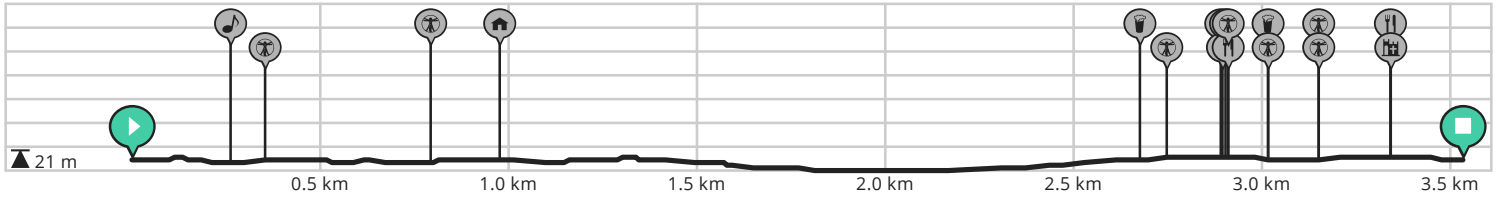

Rolstoelwandering

Bekijk op mobiel

Door Toerisme Opwijk

- Lengte: 3.53 km
- Stijging: 7 m
- Moeilijkheidsgraad: 1/10

- Kloosterstraat 75, 1745 Opwijk, België
- Kloosterstraat 75, 1745 Opwijk, België

powered by ROUTE YOU